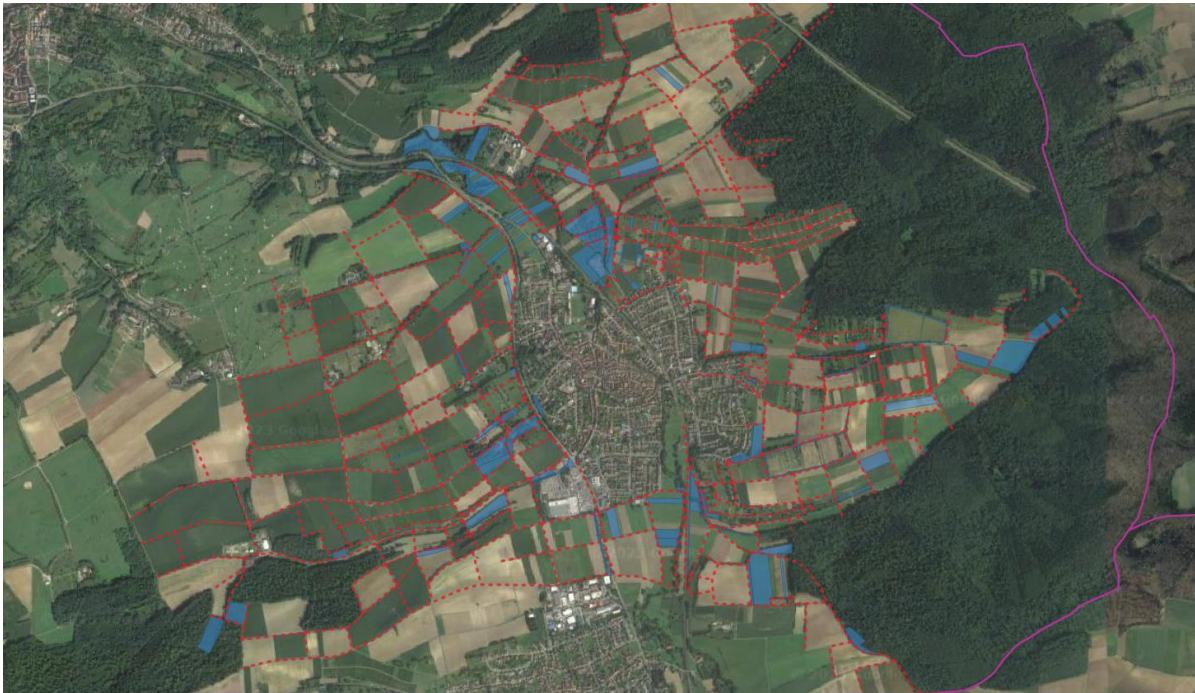

Die Stadt Bruchsal besitzt nach eigenen Angaben in Heidelberg – außerhalb des Ortsetters) folgende Grundstücke – blau gekennzeichnet (ca. 140) sowie Feldwege – rot gestrichelt -(ca. 300).

Bei Bedarf erhalten Sie weitere Auskünfte / Details – einfach bei mir melden.